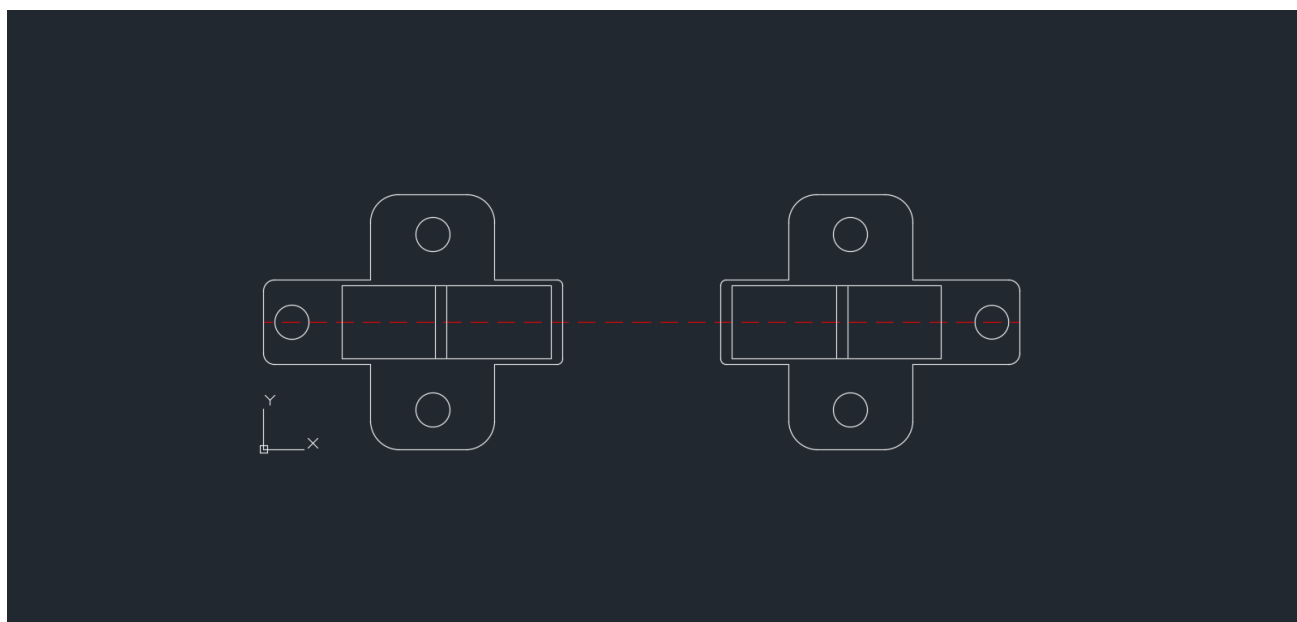

Kruisplaatje

Product info

Type: Kruisplaatje algemeen

Links: -

File info

Large file: 34 kb

Date: 2023

Signed by: Krijn Sas